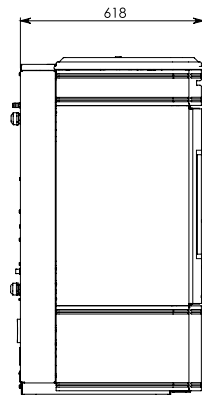

HRV 140 GLOBE

Disegno tecnico - Dessin technique - Technical drawing

Ravelli®
il fuoco intelligente

Scarico di sicurezza
Safety drain
Groupe de sécurité
Ø18mm

Entrata aria
Air inlet
Prise d'air
Ø50mm

Uscita fumi
Flue exit
Sortie de fumée
Ø80mm

Mandata impianto
Heating system delivery
Départ chauffage
3/4"

Ritorno impianto
Heating system return
Retour chauffage
3/4"