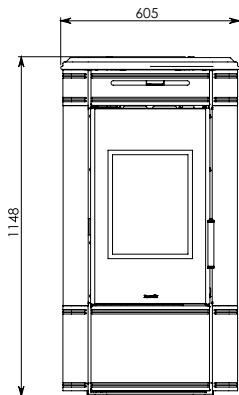

HRV 140 GLOBE

Disegno tecnico - Dessin technique - Technical drawing

Ravelli®
il fuoco intelligente

Scarico di sicurezza
Safety drain
Groupe de sécurité
Ø18mm

Entrata aria
Air inlet
Prise d'air
Ø50mm

Uscita fumi
Flue exit
Sortie de fumée
Ø80mm

Mandata impianto
Heating system delivery
Départ chauffage
3/4"

Ritorno impianto
Heating system return
Retour chauffage
3/4"