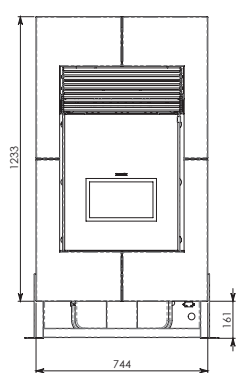

HRB 160

Disegno tecnico - Dessin technique - Technical drawing

Ravelli[®]
il fuoco intelligente

Corsa Uscita
Stroke
Sortie maximale de l'insert
400mm