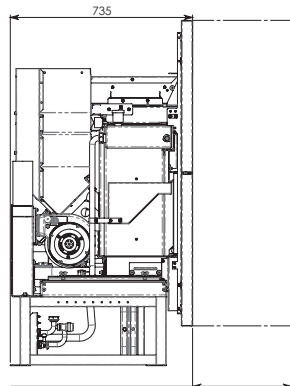

HRB 160

Disegno tecnico - Dessin technique - Technical drawing

Ravelli[®]
il fuoco intelligente

Corsa Uscita
Stroke
Sortie maximale de l'insert
400mm