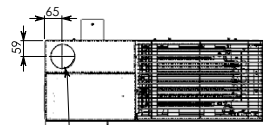

OLIMPIA

Disegno tecnico - Dessin technique - Technical drawing

Ravelli®
il fuoco intelligente

Uscita fumi opzionale - kit
Optional flue exit - kit
Sortie fumée optionnelle - kit
Ø80mm

Entrata aria
Air inlet
Prise d'air
Ø50mm

Uscita fumi
Flue exit
Sortie de fumée
Ø80mm

Uscita fumi opzionale - kit
Optional flue exit - kit
Sortie fumée optionnelle - kit
Ø80mm