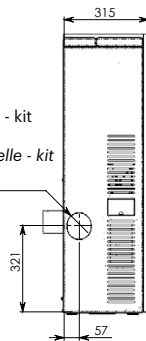

OLIMPIA

Disegno tecnico - Dessin technique - Technical drawing

Ravelli®
il fuoco intelligente

Uscita fumi opzionale - kit
Optional flue exit - kit
Sortie fumée optionnelle - kit
Ø80mm

Entrata aria
Air inlet
Prise d'air
Ø50mm

Uscita fumi
Flue exit
Sortie de fumée
Ø80mm

Uscita fumi opzionale - kit
Optional flue exit - kit
Sortie fumée optionnelle - kit
Ø80mm