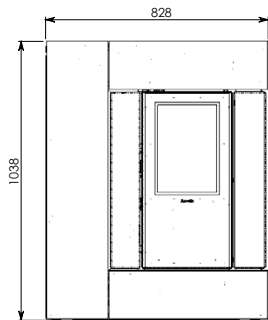

OLIMPIA

Disegno tecnico - Dessin technique - Technical drawing

Ravelli®
il fuoco intelligente

Uscita fumi opzionale - kit
Optional flue exit - kit
Sortie fumée optionnelle - kit
Ø80mm

Entrata aria
Air inlet
Prise d'air
Ø50mm