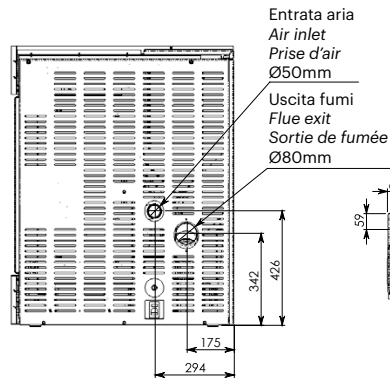

OLIMPIA

Disegno tecnico - Dessin technique - Technical drawing

Ravelli®
il fuoco intelligente

Uscita fumi opzionale - kit
Optional flue exit - kit
Sortie fumée optionnelle - kit
Ø80mm

Entrata aria
Air inlet
Prise d'air
Ø50mm

Uscita fumi
Flue exit
Sortie de fumée
Ø80mm

Uscita fumi opzionale - kit
Optional flue exit - kit
Sortie fumée optionnelle - kit
Ø80mm